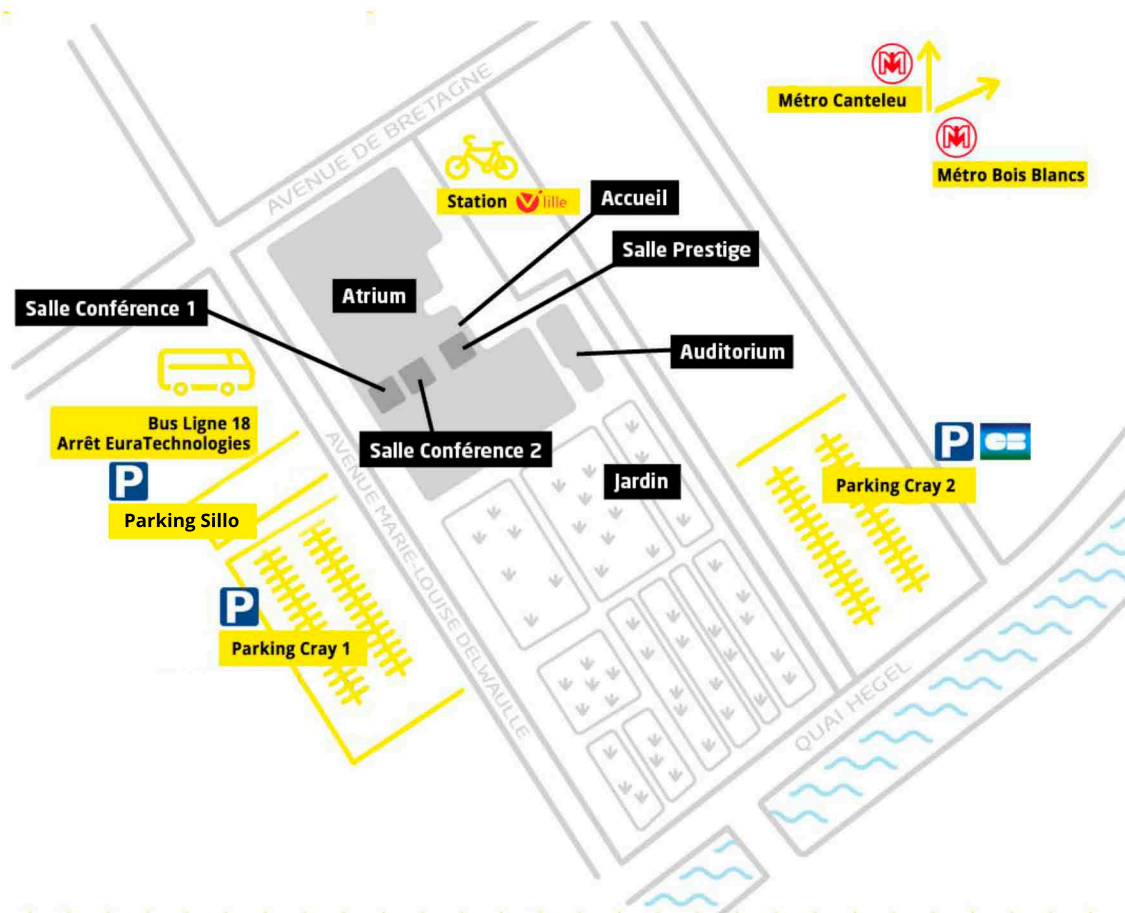

EventCenter

by EuraTechnologies

Adresse

165 Avenue de Bretagne
59000 Lille

Latitude : 50.633354 | Longitude : 3.020377

Accès

-  A25 / Sortie N°5 : Lambersart - Port Fluvial - Lille Vauban - Lille centre.
-  Parking CRAY 1 (Accès privé) – Avenue Marie-Louise Delwaulle (Lille)
-  Parking CRAY 2 (Paiement CB) - Rue Hegel (Lille)
-  Ligne 2 – Arrêt Bois Blancs ou Canteleu
-  Ligne 18 – Arrêt EuraTechnologies
-  Station 83 – EuraTechnologies